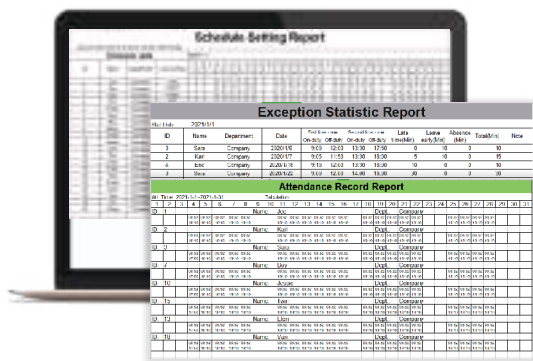

Hardware	CPU de doble núcleo de 1 GHz, 256 MB de RAM / 256 MB de flash, cámara binocular de 1 MP
Sistema Operativo	Linux
Algoritmos Biométricos	ZKLiveFace V3.5
Velocidad de Reconocimiento Facial	≤1s
Fuente de Alimentación	5V 2A
Humedad de Operación	20% to 80%
Temperatura de Operación	0°C to 45°C
Dimensiones (W*H*D)	98 *160 * 27.72 (mm)

SSR (Informe de Autoservicio)

- Generación automática de informes
- Exportación con un clic a USB
- Generación con un clic de la tostadora de servicio, estadísticas de asistencia, registros de asistencia; asistencia de los empleados de un vistazo

Informe de configuración de programación

Informe de registro de asistencia

Informe de estadísticas de excepción

.....