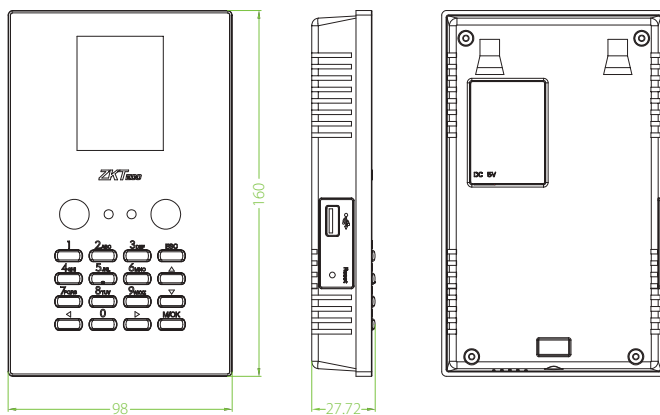

Dimensiones (mm)

www.zkteco.com

www.zktecolatinoamerica.com

Derechos de Autor © 2021, ZKTeco CO, LTD. Todos los derechos reservados.
ZKTeco puede, en cualquier momento y sin previo aviso, realizar cambios o mejoras en los productos y servicios o detener su producción o comercialización.
El logo ZKTeco y la marca son propiedad de ZKTeco CO, LTD.