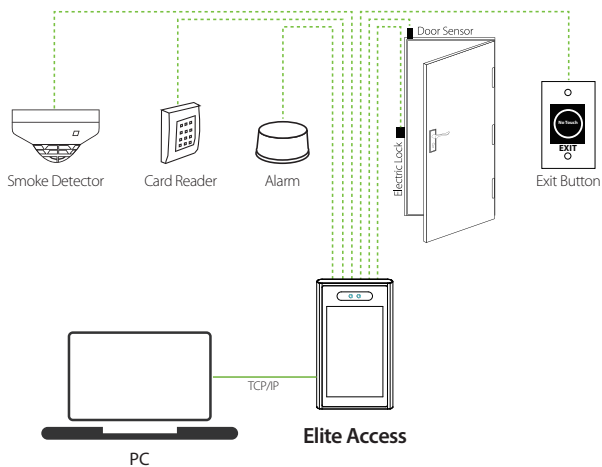

Especificaciones

Capacidad	
Rostros	30,000(1:N) 50,000(Opcional)
Usuarios	50.000
Transiciones	1.000.000
Fotos de Usuarios	20.000
Fotos de eventos	10.000
Compatibilidad	Relés de seguridad / Wiegand / RS485 / RS232 lector esclavo / FP / RFID / Código de barras (Opcional) ZKBioSecurity Software
Hardware	CPU personalizada de doble núcleo de 900MHz / 512MB de RAM / 8G Flash / Lector EM de 125KHz / 13.56MHZ MF (Opcional) / Cámara de poca luz WDR de 2MP / Sensor de detección de distancia de microondas / voz de alta fidelidad / Botón de reinicio de 8 "High Light IPS Touch LCD Reset & Manibela de encendido
Interface de control de acceso	Salida de relé de bloqueo / Salida de alarma / Entrada auxiliar / Botón de salida / Sensor de puerta
Funciones estandar	Niveles de acceso, grupos, días festivos, modo DST / coacción, consulta anti-passback / grabación, fondo de pantalla personalizado y pantalla / protector, alarma de interruptor de sabotaje
Comunicación	TCP / IP, RS485 / RS232 / Wiegand Entrada / Salida / WIFI (Opcional)
Alimentación	Voltaje de funcionamiento 12V CC / Consumo de corriente <2,000 mA

Diagrama de cableado