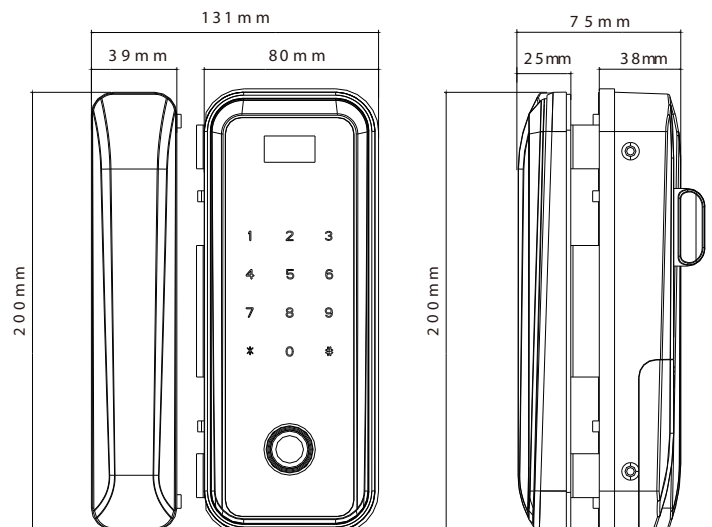

Puerto Micro-USB

Indicador de Baterías Insuficiente

Especificaciones

Capacidad de usuarios	Huellas / Contraseña / Tarjetas - 100
Temperatura de Operación	-25°C hasta 55°C
Alimentación	4 Baterías alcalinas AA
Vida de Baterías	Aproximadamente 6.000 aperturas
Grosor de Puerta	10mm - 12mm
Color	Negro
Dimensiones	131mm x 200mm x 75mm

Dimensiones (mm)

www.zkteco.com

www.zktecolatinoamerica.com